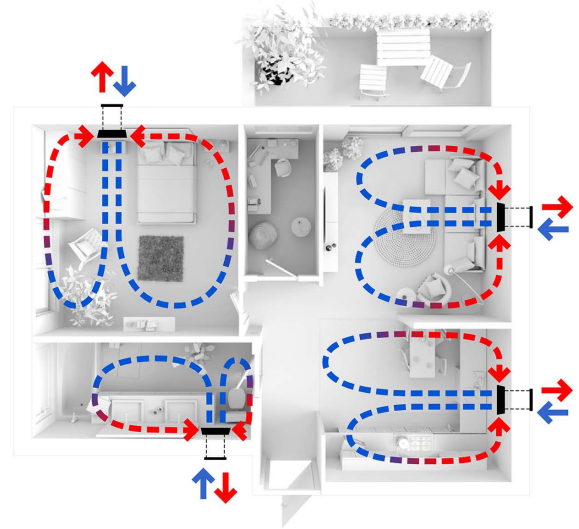

## decentrální rekuperační jednotka pro domy a byty

výběr z 5 barevných variant exteriérového krytí

výběr z 6 barevných variant interiérového krytí

### Ventulo Color:

stavební otvor:

síla stěny:

rozměry krytí:

primární určení jednotky:

výměna vzduchu s rekuperací energie:

hladina akustického tlaku:

spotřeba energie (pohotovostní / aktivní režim):

teplotní rozsah:

napájení:

účinnost:

krytí:

ø 152 mm (zhotovené stavby)

nebo HT potrubí vnější ø 160 mm (novostavby, dřevostavby)

280 - 700 mm (varianty: S 280 - 330mm, M 330 - 485mm, L 485 - 700mm)

interiér ø 210 mm (barevné provedení dle výběru)

exteriér ø 170 mm (barevné provedení dle výběru)

domy, byty

6 – 35 m<sup>3</sup>/h\*

19 – 55 dBA\*

0,1 W / 1 – 10 W\*

-20°C až +50°C

12VDC, 1A adaptér

83 - 93%\*